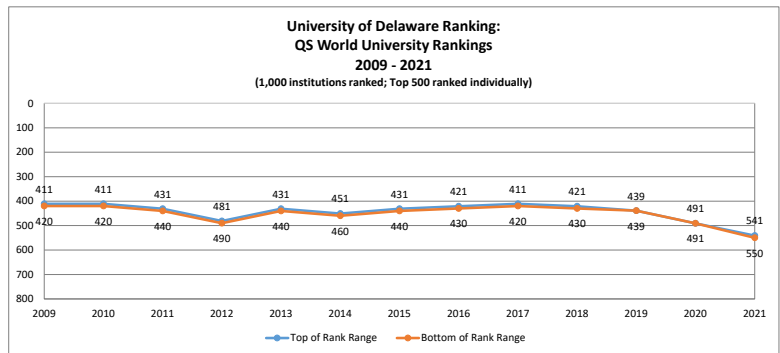

University of Delaware: Global Ranking Trends

		2009	2010	2011	2012	2013	2014	2015	2016	2017	2018	2019	2020
Academic Ranking of World Universities	Ranked as a Range:	152-200	151-200	102-150	101-150	151-200	151-200	151-200	151-200	151-200	201-300	201-300	201-300
	Top of Rank Range	152	151	102	101	151	151	151	151	151	201	201	201
	Bottom of Rank Range	200	200	150	150	200	200	200	200	200	300	300	300

		2009	2010	2011	2012	2013	2014	2015	2016	2017	2018	2019	2020	2021
QS World University Rankings	Ranked as a Range:	411-420	411-420	431-440	481-490	431-440	451-460	431-440	421-430	411-420	421-430	439	491	541-550
	Top of Rank Range	411	411	431	481	431	451	431	421	411	421	439	491	541
	Bottom of Rank Range	420	420	440	490	440	460	440	440	430	420	430	439	491