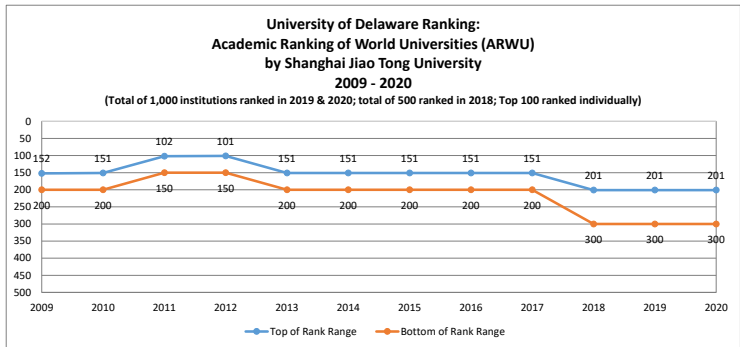

University of Delaware: Global Ranking Trends

		2009	2010	2011	2012	2013	2014	2015	2016	2017	2018	2019	2020
Academic Ranking of World Universities	Ranked as a Range:	152-200	151-200	102-150	101-150	151-200	151-200	151-200	151-200	151-200	201-300	201-300	201-300
	Top of Rank Range	152	151	102	101	151	151	151	151	151	201	201	201
	Bottom of Rank Range	200	200	150	150	200	200	200	200	200	300	300	300

		2009	2010	2011	2012	2013	2014	2015	2016	2017	2018	2019	2020	2021
QS World University Rankings	Ranked as a Range:	411-420	411-420	431-440	481-490	431-440	451-460	431-440	421-430	411-420	421-430	439	491	541-550
	Top of Rank Range	411	411	431	481	431	451	431	421	411	421	439	491	541
	Bottom of Rank Range	420	420	440	490	440	460	440	440	430	420	430	439	491