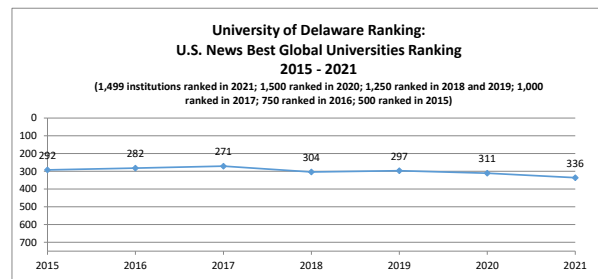

2015	2016	2017	2018	2019	2020	2021
U.S. News Best Global Universities Ranking	292	282	271	304	297	311	336