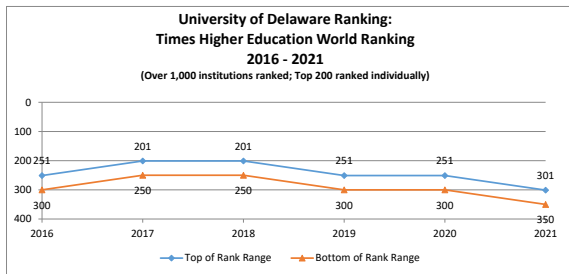

University of Delaware: Global Ranking Trends

		2009	2010	2011	2012	2013	2014	2015	2016	2017	2018	2019	2020
Academic Ranking of World Universities	Ranked as a Range:	152-200	151-200	102-150	101-150	151-200	151-200	151-200	151-200	151-200	201-300	201-300	201-300
	Top of Rank Range	152	151	102	101	151	151	151	151	151	201	201	201
	Bottom of Rank Range	200	200	150	150	200	200	200	200	200	300	300	300

		2009	2010	2011	2012	2013	2014	2015	2016	2017	2018	2019	2020	2021
QS World University Rankings	Ranked as a Range:	411-420	411-420	431-440	481-490	431-440	451-460	431-440	421-430	411-420	421-430	439	491	541-550
	Top of Rank Range	411	411	431	481	431	451	431	421	411	421	439	491	541
	Bottom of Rank Range	420	420	440	490	440	460	440	440	430	420	430	439	491