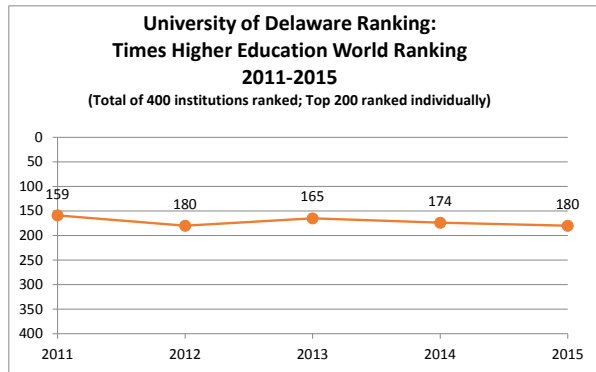

## University of Delaware: Global Ranking Trends

	2009	2010	2011	2012	2013	2014	2015
Academic Ranking of World Universities	Ranked as a Range: 152-200	151-200	102-150	101-150	151-200	151-200	151-200
	Top of Rank Range	152	151	102	101	151	151
	Bottom of Rank Range	200	200	150	150	200	200

	2009	2010	2011	2012	2013	2014	2015
QS World University Rankings	Ranked as a Range: 411-420	431-440	481-490	431-440	451-460	431-440	421-430
	Top of Rank Range	411	431	481	431	451	431
	Bottom of Rank Range	420	440	490	440	460	440