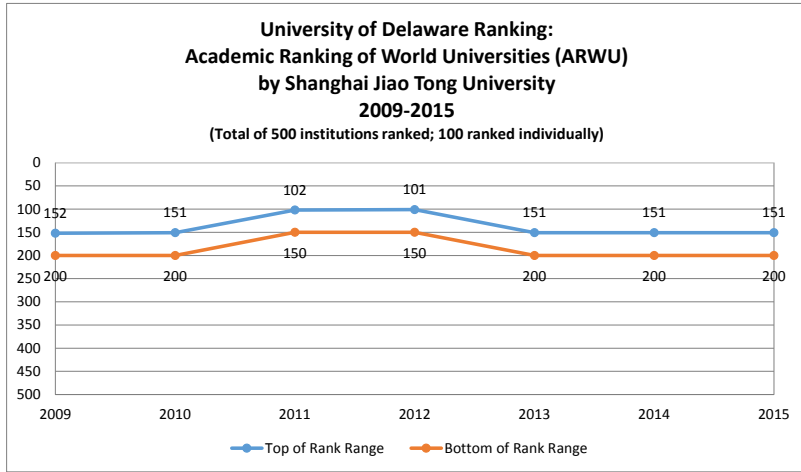

## University of Delaware: Global Ranking Trends

	2009	2010	2011	2012	2013	2014	2015
Academic Ranking of World Universities	Ranked as a Range: 152-200	151-200	102-150	101-150	151-200	151-200	151-200
	Top of Rank Range	152	151	102	101	151	151
	Bottom of Rank Range	200	200	150	150	200	200

	2009	2010	2011	2012	2013	2014	2015
QS World University Rankings	Ranked as a Range: 411-420	431-440	481-490	431-440	451-460	431-440	421-430
	Top of Rank Range	411	431	481	431	451	431
	Bottom of Rank Range	420	440	490	440	460	440